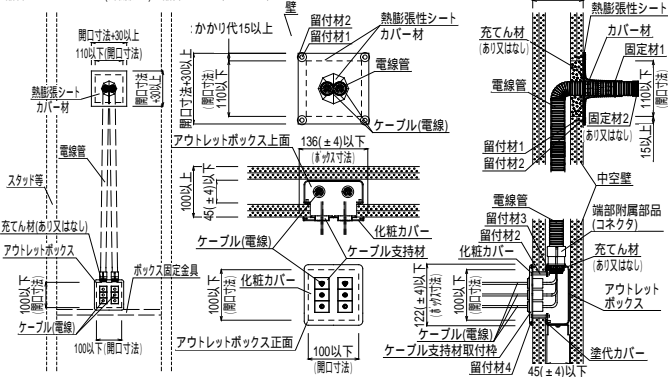

*17. PF管・ケーブル貫通(壁・丸穴)

認定番号(PS060WL-1290)

品名:フィブロックNE0(片側施工) 品番:SKCCC01、SKCCC02、SKCCC03

構造:中空壁100mm以上

注1) アウトレットボックスの上部、又は下部に貫通部材 注2) ケーブルのみ貫通でも使用可能

*18. PF管・ケーブル貫通(壁・丸穴)(遮音)

認定番号(PS060WL-1290)

品名:フィブロックNEO(片側施工) 品番:SKCCC01、SKCCC02、SKCCC03

構造:中空壁100mm以上

注1) アウトレットボックスの上部、又は下部に貫通部材

注2) ケーブルのみ貫通でも使用可能