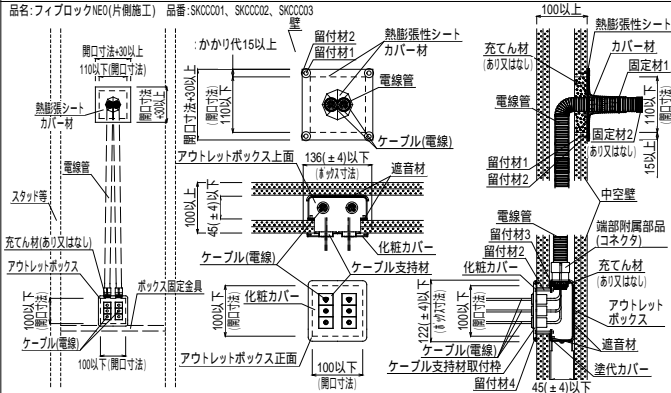

*17. PF管・ケーブル貫通(壁・丸穴)

認定番号(PS060WL-1290)

品名:フィブロックNE0(片側施工) 品番:SKCCC01、SKCCC02、SKCCC03

構造:中空壁100mm以上

注1) アウトレットボックスの上部、又は下部に貫通部材 注2) ケーブルのみ貫通でも使用可能

*18. PF管・ケーブル貫通(壁・丸穴)(遮音)

認定番号(PS060WL-1290)

品名:フィブロックNEO(片側施工) 品番:SKCCC01、SKCCC02、SKCCC03

構造:中空壁100mm以上

注1) アウトレットボックスの上部、又は下部に貫通部材

注2) ケーブルのみ貫通でも使用可能