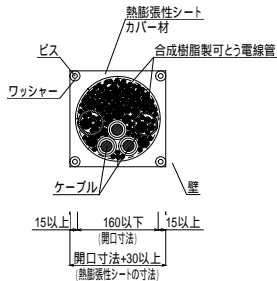

### \*3. PF管・ケーブル貫通(壁)

認定番号(PS060WL-1171)

品名:フィブロックNE0(両側施工) 品番:SKCCC04、SKCCC05、SKCCC06

構造:中空壁60mm以上

## \*4. PF管・ケーブル貫通(壁)

認定番号(PS060WL-1171)

品名:フィブロックNE0(両側施工) 品番:SKCCC04、SKCCC05、SKCCC06

構造:押出成形セメント板壁60mm以上