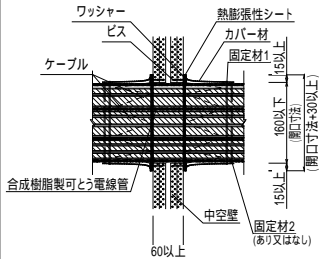

### \*3. PF管・ケーブル貫通(壁)

認定番号(PS060WL-1171)

品名:フィブロックNE0(両側施工) 品番:SKCCC04、SKCCC05、SKCCC06

構造:中空壁60mm以上

## \*4. PF管・ケーブル貫通(壁)

認定番号(PS060WL-1171)

品名:フィブロックNE0(両側施工) 品番:SKCCC04、SKCCC05、SKCCC06

構造:押出成形セメント板壁60mm以上