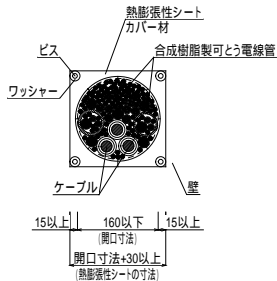

### \*3. PF管・ケーブル貫通(壁)

認定番号(PS060WL-1171)

品名:フィブロックNE0(両側施工) 品番:SKCCC04、SKCCC05、SKCCC06

構造:中空壁60mm以上

## \*4. PF管・ケーブル貫通(壁)

認定番号(PS060WL-1171)

品名:フィブロックNE0(両側施工) 品番:SKCCC04、SKCCC05、SKCCC06

構造:押出成形セメント板壁60mm以上