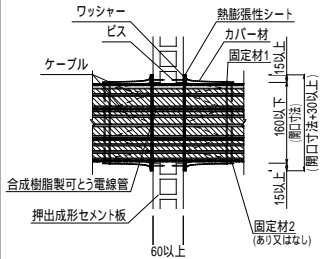

### \*3. PF管・ケーブル貫通(壁)

認定番号(PS060WL-1171)

品名:フィブロックNE0(両側施工) 品番:SKCCC04、SKCCC05、SKCCC06

構造:中空壁60mm以上

## \*4. PF管・ケーブル貫通(壁)

認定番号(PS060WL-1171)

品名:フィブロックNE0(両側施工) 品番:SKCCC04、SKCCC05、SKCCC06

構造:押出成形セメント板壁60mm以上