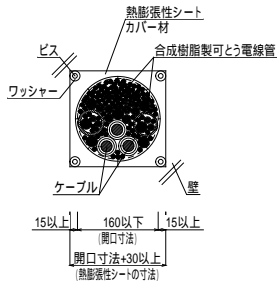

*1. PF管・ケーブル貫通(壁)

認定番号(PS060WL-1170)

品名:フィブロックNE0(片側施工) 品番:SKCCC01、SKCCC02、SKCCC03

構造:RC壁75mm以上

*2. PF管・ケーブル貫通(壁)

認定番号(PS060WL-1170)

品名:フィブロックNE0(片側施工) 品番:SKCCC01、SKCCC02、SKCCC03

構造:ALC壁75mm以上