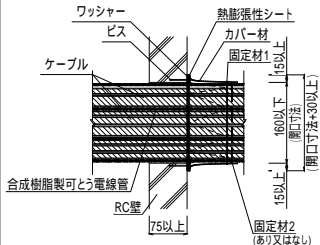

*1. PF管・ケーブル貫通(壁)

認定番号(PS060WL-1170)

品名:フィブロックNE0(片側施工) 品番:SKCCC01、SKCCC02、SKCCC03

構造:RC壁75mm以上

*2. PF管・ケーブル貫通(壁)

認定番号(PS060WL-1170)

品名:フィブロックNE0(片側施工) 品番:SKCCC01、SKCCC02、SKCCC03

構造:ALC壁75mm以上