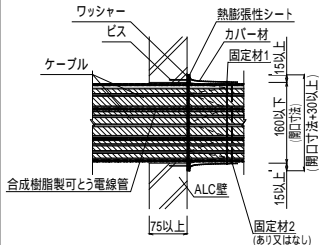

*1. PF管・ケーブル貫通(壁)

認定番号(PS060WL-1170)

品名:フィブロックNE0(片側施工) 品番:SKCCC01、SKCCC02、SKCCC03

構造:RC壁75mm以上

*2. PF管・ケーブル貫通(壁)

認定番号(PS060WL-1170)

品名:フィブロックNE0(片側施工) 品番:SKCCC01、SKCCC02、SKCCC03

構造:ALC壁75mm以上