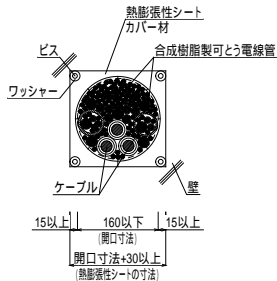

*1. PF管・ケーブル貫通(壁)

認定番号(PS060WL-1170)

品名:フィブロックNE0(片側施工) 品番:SKCCC01、SKCCC02、SKCCC03

構造:RC壁75mm以上

*2. PF管・ケーブル貫通(壁)

認定番号(PS060WL-1170)

品名:フィブロックNE0(片側施工) 品番:SKCCC01、SKCCC02、SKCCC03

構造:ALC壁75mm以上