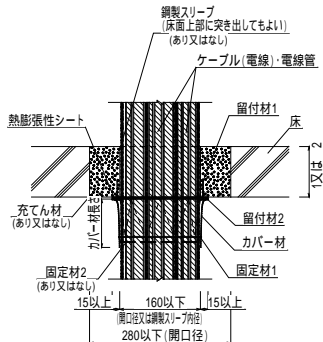

# \*14. PF管・ケーブル貫通(床)

認定番号(PS060FL-1236)

品名:フィブロックNEO(片側施工)(壁床用) 品番:SKCCC01、SKCCC02、SKCCC03

- 1) ALCパネルの場合: 100以上
- 2) 鉄筋コンクリート造の場合: 75以上

注) ケーブル・電線管の配置の一例を示す