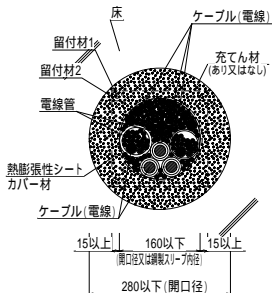

# \*14. PF管・ケーブル貫通(床)

認定番号(PS060FL-1236)

品名:フィブロックNEO(片側施工)(壁床用) 品番:SKCCC01、SKCCC02、SKCCC03

- 1) ALCパネルの場合: 100以上
- 2) 鉄筋コンクリート造の場合: 75以上

注) ケーブル・電線管の配置の一例を示す