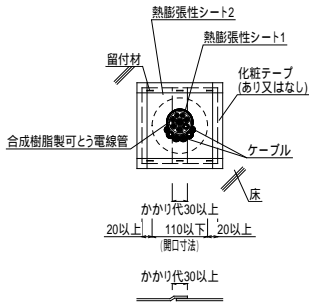

F46. PF管・ケーブル貫通(床・丸穴)

認定番号(PS060FL-0638)

品名:PF管テープ 品番:TBCZ014

品名:PF管シート 品番:SBCZ001

構造:RC床100mm以上

注) ケーブルのみ貫通でも使用可能

F47. PF管・ケーブル貫通(床・丸穴)

認定番号(PS060FL-0638)

品名:PF管テープ 品番:TBC2014

品名:PF管シート 品番:SBC2001

構造:ALC床100mm以上

注) ケーブルのみ貫通でも使用可能