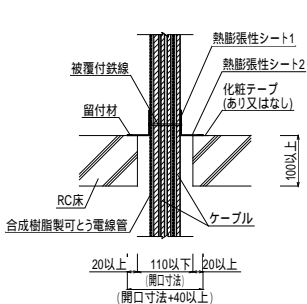

F46. PF管・ケーブル貫通(床・丸穴)

認定番号(PS060FL-0638)

品名:PF管テープ 品番:TBCZ014

品名:PF管シート 品番:SBCZ001

構造:RC床100mm以上

注) ケーブルのみ貫通でも使用可能

F47. PF管・ケーブル貫通(床・丸穴)

認定番号(PS060FL-0638)

品名:PF管テープ 品番:TBC2014

品名:PF管シート 品番:SBC2001

構造:ALC床100mm以上

注) ケーブルのみ貫通でも使用可能