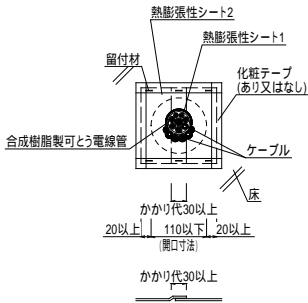

F46. PF管・ケーブル貫通(床・丸穴)

認定番号(PS060FL-0638)

品名:PF管テープ 品番:TBCZ014

品名:PF管シート 品番:SBCZ001

構造:RC床100mm以上

注) ケーブルのみ貫通でも使用可能

F47. PF管・ケーブル貫通(床・丸穴)

認定番号(PS060FL-0638)

品名:PF管テープ 品番:TBC2014

品名:PF管シート 品番:SBC2001

構造:ALC床100mm以上

注) ケーブルのみ貫通でも使用可能