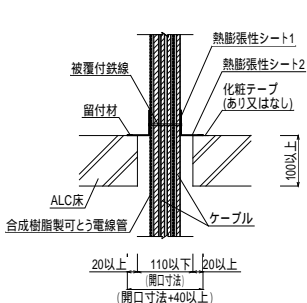

F46. PF管・ケーブル貫通(床・丸穴)

認定番号(PS060FL-0638)

品名:PF管テープ 品番:TBCZ014

品名:PF管シート 品番:SBCZ001

構造:RC床100mm以上

注) ケーブルのみ貫通でも使用可能

F47. PF管・ケーブル貫通(床・丸穴)

認定番号(PS060FL-0638)

品名:PF管テープ 品番:TBC2014

品名:PF管シート 品番:SBC2001

構造:ALC床100mm以上

注) ケーブルのみ貫通でも使用可能