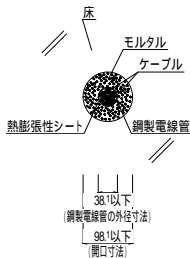

F24. 鋼製電線管貫通(床・丸穴)

認定番号(PS060FL-0609)

品名:鋼製電線管用フィブロック 品番:TBCZ011、TBCZ012、TBCZ013

構造:RC床100mm以上

注) 熱膨張性シートは床上側のアダプターに巻き付け

F25. 鋼製電線管貫通(床・丸穴)

認定番号(PS060FL-0609)

品名:鋼製電線管用フィブロック 品番:TBCZ011、TBCZ012、TBCZ013

構造: ALC床100mm以上

注) 熱膨張性シートは床上側のアダプターに巻き付け