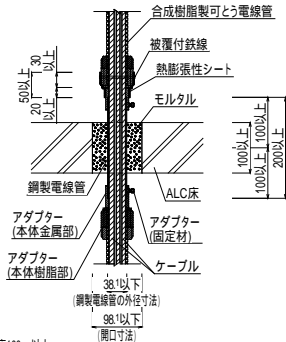

F24. 鋼製電線管貫通(床・丸穴)

認定番号(PS060FL-0609)

品名:鋼製電線管用フィブロック 品番:TBCZ011、TBCZ012、TBCZ013

構造:RC床100mm以上

注) 熱膨張性シートは床上側のアダプターに巻き付け

F25. 鋼製電線管貫通(床・丸穴)

認定番号(PS060FL-0609)

品名:鋼製電線管用フィブロック 品番:TBCZ011、TBCZ012、TBCZ013

構造: ALC床100mm以上

注) 熱膨張性シートは床上側のアダプターに巻き付け