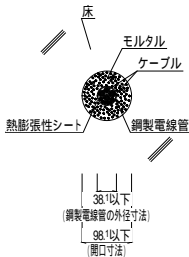

F24. 鋼製電線管貫通(床・丸穴)

認定番号(PS060FL-0609)

品名:鋼製電線管用フィブロック 品番:TBCZ011、TBCZ012、TBCZ013

構造:RC床100mm以上

注) 熱膨張性シートは床上側のアダプターに巻き付け

F25. 鋼製電線管貫通(床・丸穴)

認定番号(PS060FL-0609)

品名:鋼製電線管用フィブロック 品番:TBCZ011、TBCZ012、TBCZ013

構造: ALC床100mm以上

注) 熱膨張性シートは床上側のアダプターに巻き付け