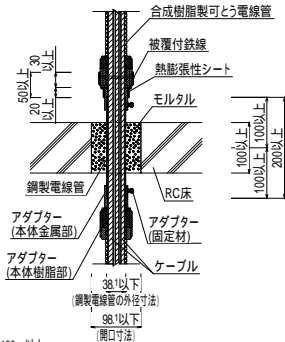

F24. 鋼製電線管貫通(床・丸穴)

認定番号(PS060FL-0609)

品名:鋼製電線管用フィブロック 品番:TBCZ011、TBCZ012、TBCZ013

構造:RC床100mm以上

注) 熱膨張性シートは床上側のアダプターに巻き付け

F25. 鋼製電線管貫通(床・丸穴)

認定番号(PS060FL-0609)

品名:鋼製電線管用フィブロック 品番:TBCZ011、TBCZ012、TBCZ013

構造: ALC床100mm以上

注) 熱膨張性シートは床上側のアダプターに巻き付け