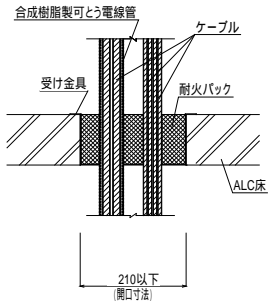

F57. 丸穴貫通(床用)

認定番号(PS060FL-0412)

品名:耐火バック 品番:KMY-050、KMY-075、KMY-100、KMY-125、KMY-150

構造:RC床100mm以上

F58. 丸穴貫通(床用)

認定番号(PS060FL-0412)

品名:耐火バック 品番:KMY-050、KMY-075、KMY-100、KMY-125、KMY-150

構造:ALC床100mm以上