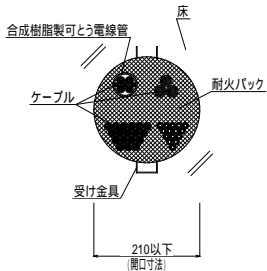

F57. 丸穴貫通(床用)

認定番号(PS060FL-0412)

品名:耐火バック 品番:KMY-050、KMY-075、KMY-100、KMY-125、KMY-150

構造:RC床100mm以上

F58. 丸穴貫通(床用)

認定番号(PS060FL-0412)

品名:耐火バック 品番:KMY-050、KMY-075、KMY-100、KMY-125、KMY-150

構造:ALC床100mm以上