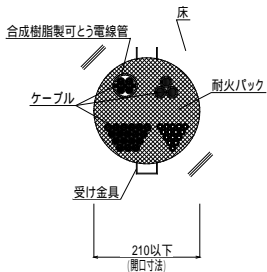

F57. 丸穴貫通(床用)

認定番号(PS060FL-0412)

品名:耐火バック 品番:KMY-050、KMY-075、KMY-100、KMY-125、KMY-150

構造:RC床100mm以上

F58. 丸穴貫通(床用)

認定番号(PS060FL-0412)

品名:耐火バック 品番:KMY-050、KMY-075、KMY-100、KMY-125、KMY-150

構造:ALC床100mm以上