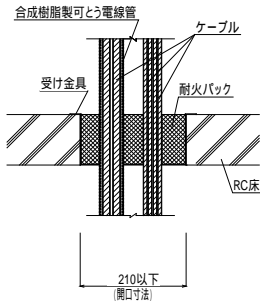

F57. 丸穴貫通(床用)

認定番号(PS060FL-0412)

品名:耐火バック 品番:KMY-050、KMY-075、KMY-100、KMY-125、KMY-150

構造:RC床100mm以上

F58. 丸穴貫通(床用)

認定番号(PS060FL-0412)

品名:耐火バック 品番:KMY-050、KMY-075、KMY-100、KMY-125、KMY-150

構造:ALC床100mm以上