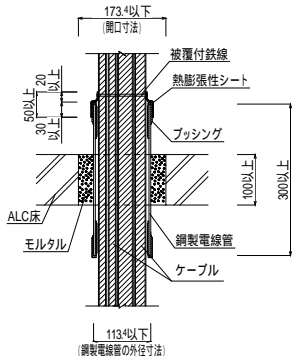

F6. 鋼製電線管貫通(床・丸穴)

認定番号(PS060FL-0290)

品名:鋼製電線管用フィブロック 品番:TBCZ011、TBCZ012、TBCZ013

構造:RC床70mm以上

F7. 鋼製電線管貫通(床・丸穴)

認定番号(PS060FL-0290)

品名:鋼製電線管用フィブロック 品番:TBCZ011、TBCZ012、TBCZ013

構造:ALC床100mm以上