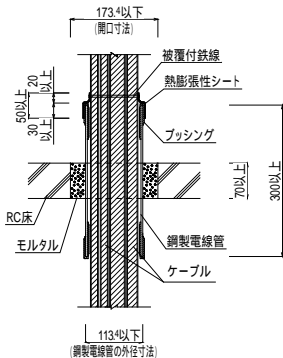

F6. 鋼製電線管貫通(床・丸穴)

認定番号(PS060FL-0290)

品名:鋼製電線管用フィブロック 品番:TBCZ011、TBCZ012、TBCZ013

構造:RC床70mm以上

F7. 鋼製電線管貫通(床・丸穴)

認定番号(PS060FL-0290)

品名:鋼製電線管用フィブロック 品番:TBCZ011、TBCZ012、TBCZ013

構造:ALC床100mm以上