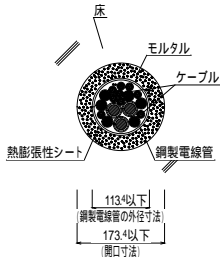

F6. 鋼製電線管貫通(床・丸穴)

認定番号(PS060FL-0290)

品名:鋼製電線管用フィブロック 品番:TBCZ011、TBCZ012、TBCZ013

構造:RC床70mm以上

F7. 鋼製電線管貫通(床・丸穴)

認定番号(PS060FL-0290)

品名:鋼製電線管用フィブロック 品番:TBCZ011、TBCZ012、TBCZ013

構造:ALC床100mm以上