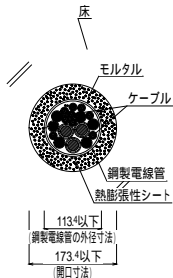

F6. 鋼製電線管貫通(床・丸穴)

認定番号(PS060FL-0290)

品名:鋼製電線管用フィブロック 品番:TBCZ011、TBCZ012、TBCZ013

構造:RC床70mm以上

F7. 鋼製電線管貫通(床・丸穴)

認定番号(PS060FL-0290)

品名:鋼製電線管用フィブロック 品番:TBCZ011、TBCZ012、TBCZ013

構造:ALC床100mm以上