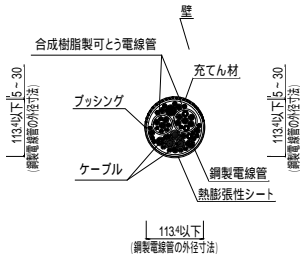

F8. 鋼製電線管貫通(壁・丸穴)

認定番号(PS045WL-0568)

品名:鋼製電線管用フィブロック 品番:TBCZ011、TBCZ012、TBCZ013
 品名:セキスイ耐火パテ 品番:NCJM001

構造:中空壁74mm以上

- 注1) 鋼製電線管と壁との隙間がある場合
 注2) 鋼製電線管内ケーブルのみ貫通でも使用可能

F9. 鋼製電線管貫通(壁・丸穴)

認定番号(PS045WL-0568)

品名:鋼製電線管用フィブロック 品番:TBCZ011、TBCZ012、TBCZ013
 品名:セキスイ耐火パテ 品番:NCJM001

構造:中空壁74mm以上

注1) 片方の鋼製電線管と壁との隙間がない場合
 注2) 鋼製電線管内ケーブルのみ貫通でも使用可能