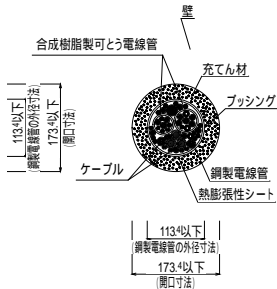

F8. 鋼製電線管貫通(壁・丸穴)

認定番号(PS045WL-0568)

品名:鋼製電線管用フィブロック 品番:TBCZ011、TBCZ012、TBCZ013
 品名:セキスイ耐火パテ 品番:NCJM001

構造:中空壁74mm以上

- 注1) 鋼製電線管と壁との隙間がある場合
 注2) 鋼製電線管内ケーブルのみ貫通でも使用可能

F9. 鋼製電線管貫通(壁・丸穴)

認定番号(PS045WL-0568)

品名:鋼製電線管用フィブロック 品番:TBCZ011、TBCZ012、TBCZ013
 品名:セキスイ耐火パテ 品番:NCJM001

構造:中空壁74mm以上

注1) 片方の鋼製電線管と壁との隙間がない場合
 注2) 鋼製電線管内ケーブルのみ貫通でも使用可能