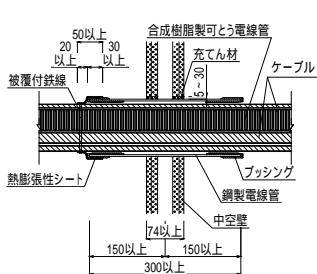

F8. 鋼製電線管貫通(壁・丸穴)

認定番号(PS045WL-0568)

品名:鋼製電線管用フィブロック 品番:TBCZ011、TBCZ012、TBCZ013
 品名:セキスイ耐火パテ 品番:NCJM001

構造:中空壁74mm以上

- 注1) 鋼製電線管と壁との隙間がある場合
 注2) 鋼製電線管内ケーブルのみ貫通でも使用可能

F9. 鋼製電線管貫通(壁・丸穴)

認定番号(PS045WL-0568)

品名:鋼製電線管用フィブロック 品番:TBCZ011、TBCZ012、TBCZ013
 品名:セキスイ耐火パテ 品番:NCJM001

構造:中空壁74mm以上

注1) 片方の鋼製電線管と壁との隙間がない場合
 注2) 鋼製電線管内ケーブルのみ貫通でも使用可能