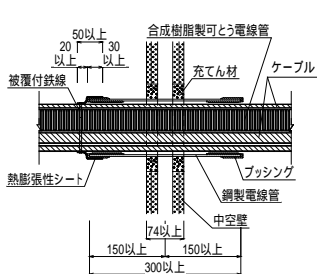

F8. 鋼製電線管貫通(壁・丸穴)

認定番号(PS045WL-0568)

品名:鋼製電線管用フィブロック 品番:TBCZ011、TBCZ012、TBCZ013
 品名:セキスイ耐火パテ 品番:NCJM001

構造:中空壁74mm以上

- 注1) 鋼製電線管と壁との隙間がある場合
 注2) 鋼製電線管内ケーブルのみ貫通でも使用可能

F9. 鋼製電線管貫通(壁・丸穴)

認定番号(PS045WL-0568)

品名:鋼製電線管用フィブロック 品番:TBCZ011、TBCZ012、TBCZ013
 品名:セキスイ耐火パテ 品番:NCJM001

構造:中空壁74mm以上

注1) 片方の鋼製電線管と壁との隙間がない場合
 注2) 鋼製電線管内ケーブルのみ貫通でも使用可能