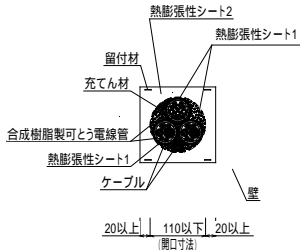

F36. PF管・ケーブル貫通(壁・丸穴)

認定番号(PS045WL-0567)

品名:PF管テープ 品番:TBCZ014
 品名:PF管シート 品番:SBCZ001
 品名:セキスイ耐火パテ 品番:NCJM001

構造:中空壁74mm以上

注)電線管・ケーブル(複数)の設置例

F37. PF管・ケーブル貫通(壁・丸穴)

認定番号(PS045WL-0567)

品名:PF管テープ 品番:TBCZ014
 品名:PF管シート 品番:SBCZ001
 品名:セキスイ耐火パテ 品番:NCJM001