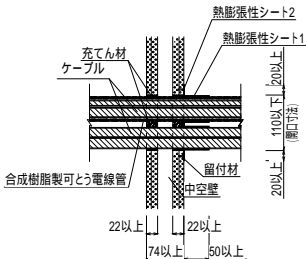

F36. PF管・ケーブル貫通(壁・丸穴)

認定番号(PS045WL-0567)

品名:PF管テープ 品番:TBCZ014
 品名:PF管シート 品番:SBCZ001
 品名:セキスイ耐火パテ 品番:NCJM001

構造:中空壁74mm以上

注)電線管・ケーブル(複数)の設置例

F37. PF管・ケーブル貫通(壁・丸穴)

認定番号(PS045WL-0567)

品名:PF管テープ 品番:TBCZ014
 品名:PF管シート 品番:SBCZ001
 品名:セキスイ耐火パテ 品番:NCJM001

構造:中空壁74mm以上

注)電線管(複数)・ケーブルの設置例