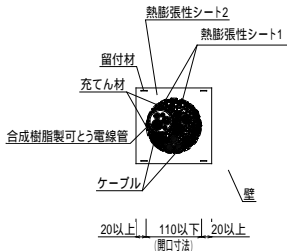

F36. PF管・ケーブル貫通(壁・丸穴)

認定番号(PS045WL-0567)

品名:PF管テープ 品番:TBCZ014
 品名:PF管シート 品番:SBCZ001
 品名:セキスイ耐火パテ 品番:NCJM001

構造:中空壁74mm以上

注)電線管・ケーブル(複数)の設置例

F37. PF管・ケーブル貫通(壁・丸穴)

認定番号(PS045WL-0567)

品名:PF管テープ 品番:TBCZ014
 品名:PF管シート 品番:SBCZ001
 品名:セキスイ耐火パテ 品番:NCJM001