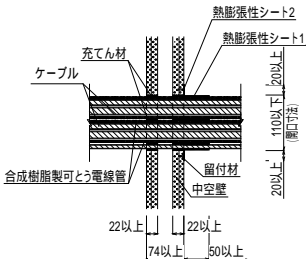

F36. PF管・ケーブル貫通(壁・丸穴)

認定番号(PS045WL-0567)

品名:PF管テープ 品番:TBCZ014
 品名:PF管シート 品番:SBCZ001
 品名:セキスイ耐火パテ 品番:NCJM001

構造:中空壁74mm以上

注)電線管・ケーブル(複数)の設置例

F37. PF管・ケーブル貫通(壁・丸穴)

認定番号(PS045WL-0567)

品名:PF管テープ 品番:TBCZ014
 品名:PF管シート 品番:SBCZ001
 品名:セキスイ耐火パテ 品番:NCJM001

構造:中空壁74mm以上

注)電線管(複数)・ケーブルの設置例