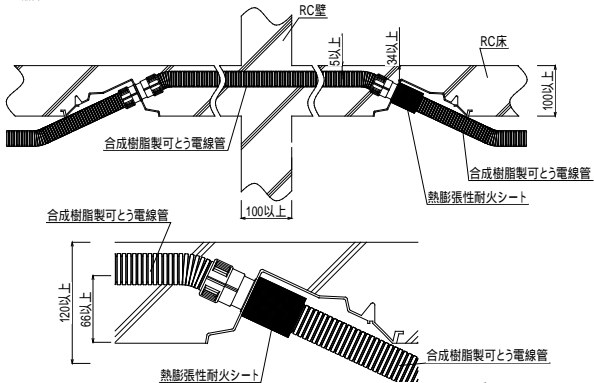

F55. PF管・ケーブル貫通(壁床貫通)

消防

評定番号(KK21-004)

品名:PF管テープ 品番:TBCZ014
品名:セキスイ耐火パテ 品番:NCJM001

構造:RC壁120mm以上、RC床100mm以上

壁～床貫通サブウェイ工法
注)熱膨張性耐火シートはアウトレットボックス側に施工

F56. PF管・ケーブル貫通(床床貫通)

消防

評定番号(KK21-004)

品名:PF管テープ 品番:TBCZ014

構造:RC床100mm以上

注)熱膨張性耐火シートはいずれか一方に処理する