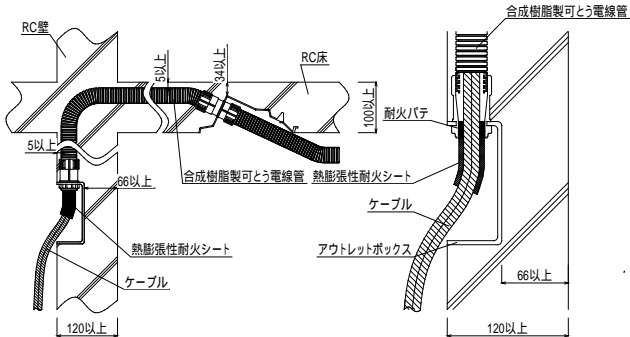

F55. PF管・ケーブル貫通(壁床貫通)

消防

評定番号(KK21-004)

品名:PF管テープ 品番:TBCZ014
品名:セキスイ耐火パテ 品番:NCJM001

構造:RC壁120mm以上、RC床100mm以上

壁～床貫通サブウェイ工法
注)熱膨張性耐火シートはアウトレットボックス側に施工

F56. PF管・ケーブル貫通(床床貫通)

消防

評定番号(KK21-004)

品名:PF管テープ 品番:TBCZ014

構造:RC床100mm以上

注)熱膨張性耐火シートはいずれか一方に処理する