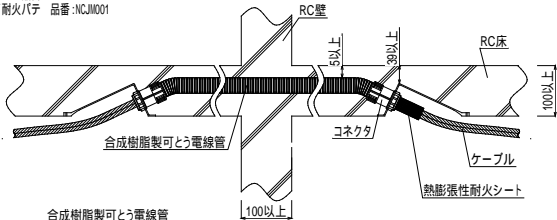

F53. PF管・ケーブル貫通(壁床貫通)

消防

評定番号(KK21-003)

品名:PF管テープ 品番:TBCZ014
 品名:セキスイ耐火パテ 品番:NCJM001

構造:RC壁120mm以上、RC床100mm以上

壁～床貫通サブウェイ工法
 注)熱膨張性耐火シートはアウトレットボックス側に施工

F54. PF管・ケーブル貫通(床床貫通)

消防

評定番号(KK21-003)

品名:PF管テープ 品番:TBCZ014
 品名:セキスイ耐火パテ 品番:NCJM001

合成樹脂製可とう電線管

構造:RC床100mm以上

注)熱膨張性耐火シートはいずれか一方に処理する