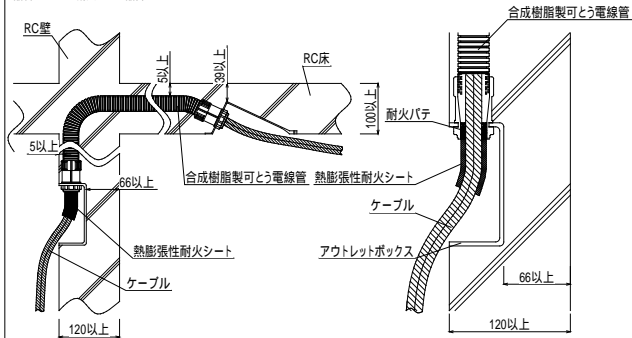

F53. PF管・ケーブル貫通(壁床貫通)

消防

評定番号(KK21-003)

品名:PF管テープ 品番:TBCZ014
 品名:セキスイ耐火パテ 品番:NCJM001

構造:RC壁120mm以上、RC床100mm以上

壁～床貫通サブウェイ工法
 注)熱膨張性耐火シートはアウトレットボックス側に施工

F54. PF管・ケーブル貫通(床床貫通)

消防

評定番号(KK21-003)

品名:PF管テープ 品番:TBCZ014
 品名:セキスイ耐火パテ 品番:NCJM001

合成樹脂製可とう電線管

構造:RC床100mm以上

注)熱膨張性耐火シートはいずれか一方に処理する