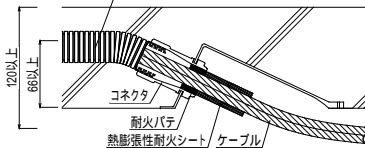

F53. PF管・ケーブル貫通(壁床貫通)

消防

評定番号(KK21-003)

品名:PF管テープ 品番:TBCZ014
 品名:セキスイ耐火パテ 品番:NCJM001

構造:RC壁120mm以上、RC床100mm以上

壁～床貫通サブウェイ工法
 注)熱膨張性耐火シートはアウトレットボックス側に施工

F54. PF管・ケーブル貫通(床床貫通)

消防

評定番号(KK21-003)

品名:PF管テープ 品番:TBCZ014
 品名:セキスイ耐火パテ 品番:NCJM001

合成樹脂製可とう電線管

構造:RC床100mm以上

注)熱膨張性耐火シートはいずれか一方に処理する