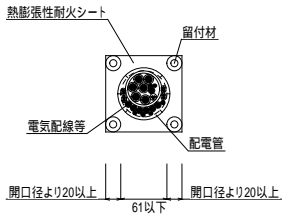

# \*14. PF管・ケーブル貫通(壁・丸穴)

**消防**

評定番号(KK2023-017)

品名:フィブロックNE0(片側施工) 品番:SKCCC07

構造: ALC、RC壁100mm以上