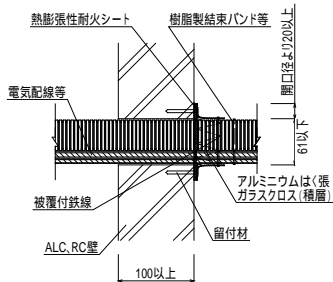

# \*14. PF管・ケーブル貫通(壁・丸穴)

**消防**

評定番号(KK2023-017)

品名:フィブロックNE0(片側施工) 品番:SKCCC07

構造: ALC、RC壁100mm以上